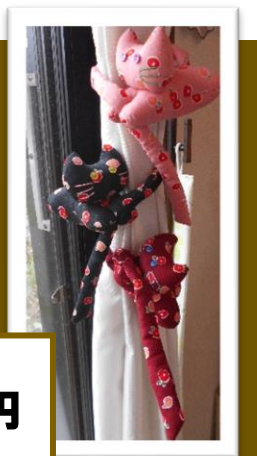

春里どんぐりの家

はるさと工房

すべての商品について
色や柄はこちらにおまかせください。

- ① **ねこぼさみ**
(しっぽ約5cm) **250円**
② **しっぽつかみねこ**
(しっぽ約39cm) **350円**
*目とひげの色は写真と異なります。

- 体に大きな洗濯バサミが入っています。
いろいろはさみます。一番大きいサイズです。
③ **サトちゃん (大ねこぼさみ)**
(長さ約14cm) **650円**

小

大

- ～可愛いポーチにお気に入りの詰めてみませんか～
④ **ポーチ(小)** 500円 (横17cm×縦11cm×奥行6cm)
⑤ **ポーチ(大)** 600円 (横20cm×縦14cm×奥行6cm)
⑥ **大・小セット** 1,000円 **👉お得です!**

- ～裂いた布を色とりどりに
優しく織り上げました。～
⑦ **さきおり** 120円

ご注文をお待ち
しております。

- ⑧ **筆談ボード(小)** 350円
10cm×15cm*広げたサイズ
⑨ **筆談ボード(中)** 600円
14cm×21cm*広げたサイズ